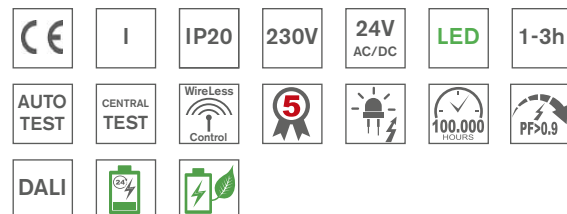

LEDLUX3-P

Light source

LED 5000K

>500cd/m² (white luminance)

>200cd/m² (average luminance)

Installed load

4.6W/5.4VA (maintained M/1h)

2.2W/4.3VA (non-maintained NM/1h)

2.7W/4.6VA (CBS)

Suspended plexi

Layered design with high uniformity

Viewing distance: 30m

← → 30m

← → 30m

← → 30m

- Modern design orientated **surface mounted LED** non-maintained/maintained (NM/M) or centralised (C) emergency lighting with smooth legend illumination for all **areas such as offices, shops, hotels, banks, entrance halls, schools, hospitals, etc.**

It is available in all following versions:

- **AUTOTEST** (-AT) or **DALI**
- **CENTRALTEST** (-ATXL) for **ELMAX LOOK** system (look up also page No.22)
- **Wireless CENTRALTEST** (-ATRF) for **ELMAX Wireless** system (page No.24)
- **CENTRAL BATTERY** (C.LEDLUX) for **non-addressable CBS**
- Legend luminance: >500cd/m² (white)
- Conforming to the requirement of EN60598-2-22, EN1838, EN62034
- Design: metal sheet body with PE powder coat finish RAL9006 (grey) or RAL9003 (white) or RAL9005 (black)
- Elegánnté stropné LED svietidlá pre **netrvalé/trvalé (NM/M)** alebo **centrálne (C)** núdzové osvetlenie s perfektnou rovnomernosťou osvetlenia piktogramu **navrhnuté pre všeobecné použitie priestorov** ako napr. kancelárie, obchody, školy, nemocnice, vstupné haly, banky a pod., aj s funkciami:
  - **AUTOTEST** (-AT) or **DALI**
  - **CENTRALTEST** (-ATXL) pre systém **ELMAX LOOK** (pozri str.22)
  - **bezdrôtový CENTRALTEST** (-ATRF) pre **ELMAX Wireless** systém (pozri str.24)
  - **CENTRAL BATTERY** (C.LEDLUX) pre **neadresovateľné CBS**
- spĺňa požiadavky európskej normy EN 60598-2-22, EN1838, EN62034
- Jas piktogramu: >500cd/m² (white)
- konštrukcia: teleso z ocelového plechu vo farbe RAL9006 (šedá), RAL9003 (biela) alebo RAL9005 (čierna)

STANDARD FEATURES