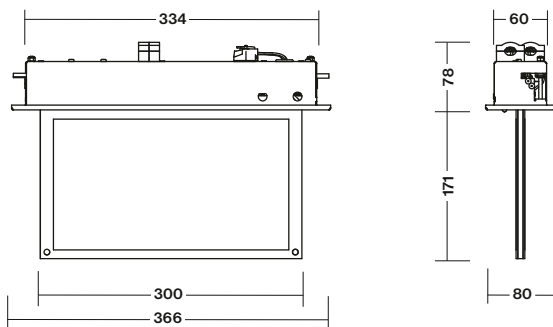

Recessed mounting hole size: 340 x 65 mm
Rozmer montážneho otvoru : 340 x 65 mm

Page No.18

AUTOTEST -AT NM/M

Type	Version	Colour	Light Source	Duration	Battery	Order Code	Weight
LEDLUX3-V-AT.1h RAL9006	Only Body, No Plexi incl.	Grey / šedá	MidPower LEDs	1h	LiFePo4 6,4V/1Ah	343-B-101-04-00-02	1,2 kg
LEDLUX3-V-AT.1h RAL9003	Only Body, No Plexi incl.	White / biela	MidPower LEDs	1h	LiFePo4 6,4V/1Ah	343-B-101-04-00-01	1,2 kg
LEDLUX3-V-AT.1h RAL9005	Only Body, No Plexi incl.	Black / čierna	MidPower LEDs	1h	LiFePo4 6,4V/1Ah	343-B-101-04-00-03	1,2 kg
LEDLUX3-V-AT.3h RAL9006	Only Body, No Plexi incl.	Grey / šedá	MidPower LEDs	3h	LiFePo4 6,4V/2Ah	343-B-102-04-00-02	1,3 kg
LEDLUX3-V-AT.3h RAL9003	Only Body, No Plexi incl.	White / biela	MidPower LEDs	3h	LiFePo4 6,4V/2Ah	343-B-102-04-00-01	1,3 kg
LEDLUX3-V-AT.3h RAL9005	Only Body, No Plexi incl.	Black / čierna	MidPower LEDs	3h	LiFePo4 6,4V/2Ah	343-B-102-04-00-03	1,3 kg