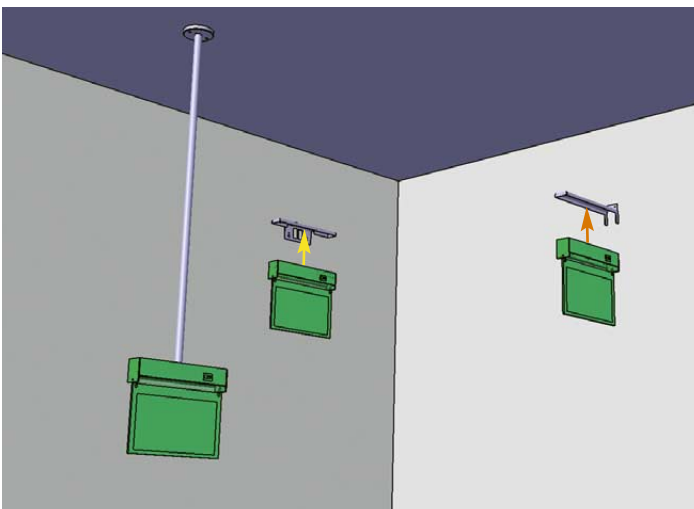

Optional Item / Príplatky	Order Code
Parallel wall mounting bracket in white RAL9003 colour / nástenná konzola rovnobežne so stenou v bielej RAL9003	343-B-000-01-00-01
Parallel wall mounting bracket in grey RAL9006 colour / nástenná konzola rovnobežne so stenou v šedej RAL9006	343-B-000-01-00-02
Parallel wall mounting bracket in black RAL9005 colour / nástenná konzola rovnobežne so stenou v čiernej RAL9005	343-B-000-01-00-03
Upright wall mounting bracket in white RAL9003 colour / konzola kolmo na stenu v bielej RAL9003	343-B-000-02-00-01
Upright wall mounting bracket in grey RAL9006 colour / konzola kolmo na stenu v šedej RAL9006	343-B-000-02-00-02
Upright wall mounting bracket in black RAL9005 colour / konzola kolmo na stenu v čiernej RAL9005	343-B-000-02-00-03
Wire rope suspension set 1,0m long in white RAL9003 colour / lanková závesná sada 1,0m dlhá v bielej RAL9003 farbe	85-B-05-13-01
Wire rope suspension set 1,0m long in grey RAL9006 colour / lanková závesná sada 1,0m dlhá v šedej RAL9006 farbe	85-B-05-13-00
Wire rope suspension set 1,0m long in black RAL9005 colour / lanková závesná sada 1,0m dlhá v čiernej RAL9005 farbe	85-B-05-13-02
Wire rope suspension set 1,5m long in white RAL9003 colour / lanková závesná sada 1,5m dlhá v bielej RAL9003 farbe	85-B-05-25-F1
Wire rope suspension set 1,5m long in grey RAL9006 colour / lanková závesná sada 1,5m dlhá v šedej RAL9006 farbe	85-B-05-25-00
Wire rope suspension set 2,0m long in white RAL9003 colour / lanková závesná sada 2,0m dlhá v bielej RAL9003 farbe	85-B-05-60-00
Wire rope suspension set 2,0m long in grey RAL9006 colour / lanková závesná sada 2,0m dlhá v šedej RAL9006 farbe	85-B-05-18-00
Wire rope suspension set 3,5m long in white RAL9003 colour / lanková závesná sada 3,5m dlhá v bielej RAL9003 farbe	85-B-05-26-F1
Wire rope suspension set 3,5m long in grey RAL9006 colour / lanková závesná sada 3,5m dlhá v šedej RAL9003 farbe	85-B-05-26-00
Pendant ceiling mounting bracket 1,0m in white RAL9003 colour / trubková závesná sada 1,0m dlhá v bielej RAL9003 farbe	85-B-05-27-F1
Pendant ceiling mounting bracket 1,0m in grey RAL9006 colour / trubková závesná sada 1,0m dlhá v šedej RAL9006 farbe	85-B-05-27-F17