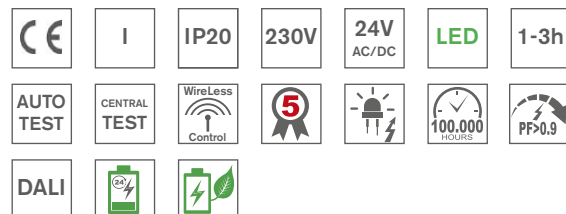

RECESSED MOUNTING WITH SUSPENDED ESCAPE ROUTE SIGN LEDLUX3-V

← → 30m

← → 30m

← → 30m

Light source	LED 5000K
	>500cd/m² (white luminance)
	>200cd/m² (average luminance)
Installed load	4.6W/5.4VA (maintained M/1h)
	2.2W/4.3VA (non-maintained NM/1h)
	2.7W/4.6VA (CBS)
Suspended plexi	Layered design with high uniformity
Viewing distance	30m

- **LED modern design recessed mounting** non-maintained (NM), maintained (M) or centralised (C) emergency lighting with smooth legend illumination for all **areas such as offices, shops, hotels, banks, entrance halls, schools, hospitals, etc.**

It is available in all following versions: