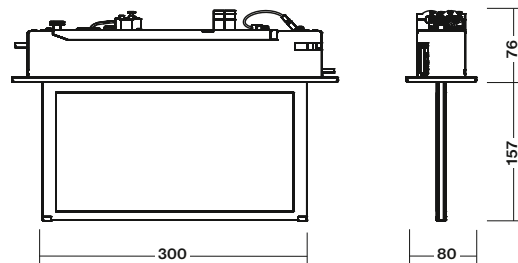

PRÍPLATKY

Recessed mounting hole size: 336 x 57 mm
Rozmer montážneho otvoru : 336 x 57 mm

Page No.18

AUTOTEST -AT NM/M

Type	Version	Colour	Light Source	Duration	Battery	Order Code	Weight
MULTILED-V-AT 1h RAL9006	Only Body, No Plexi incl.	Grey / šedá	12x LED	1h	NiMh 4,8V/0,85Ah	85-B-101-05-00	1,2 kg
MULTILED-V-AT 1h RAL9003	Only Body, No Plexi incl.	White / biela	12x LED	1h	NiMh 4,8V/0,85Ah	85-B-101-10-01	1,2 kg
MULTILED-V-AT 3h RAL9006	Only Body, No Plexi incl.	Grey / šedá	12x LED	3h	NiMh 4,8V/2,1Ah	85-B-102-05-00	1,3 kg
MULTILED-V-AT 3h RAL9003	Only Body, No Plexi incl.	White / biela	12x LED	3h	NiMh 4,8V/2,1Ah	85-B-102-04-00	1,3 kg