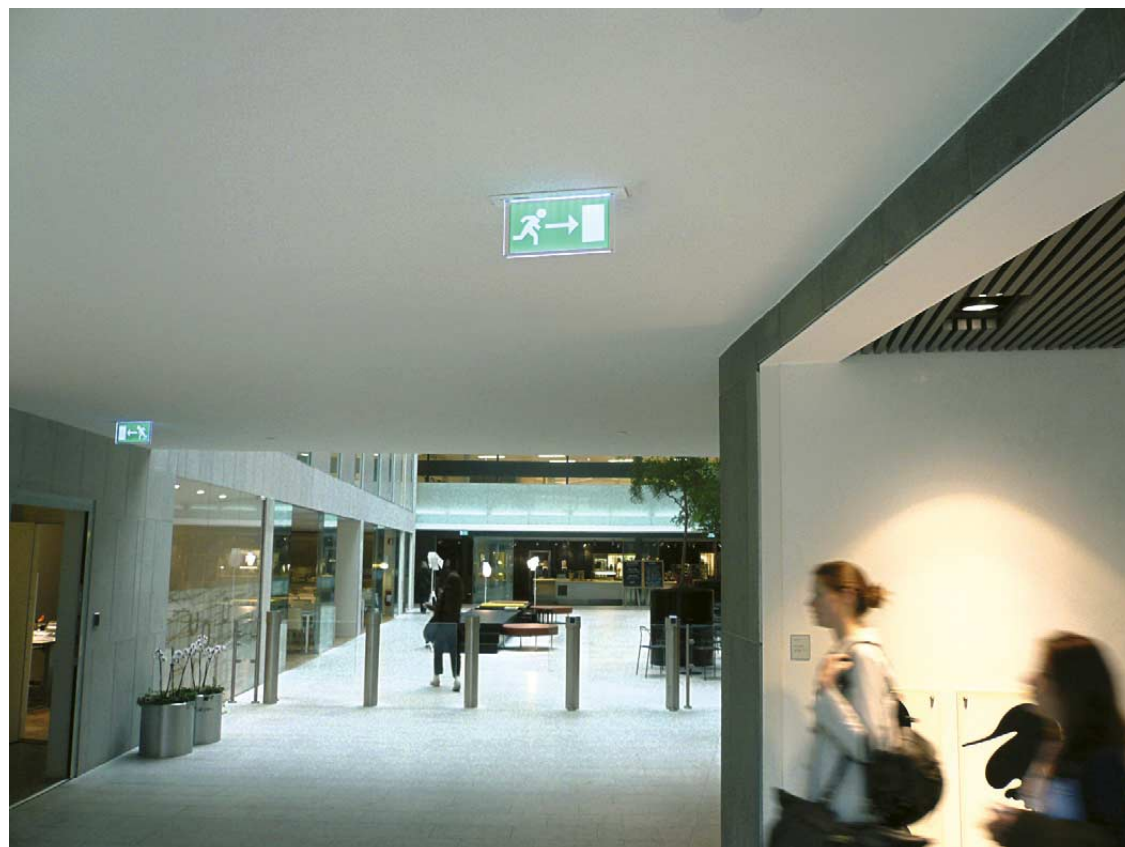

- Viewing Distance 26m for all H,I,J,K,L,M,N versions in accordance with ISO7010
- rozoznatelnosť piktogramu 26m pre všetky H,I,J,K,L,M,N v súlade s ISO7010

OPTIONAL ITEM / PRÍPLATOK	Order Code / Objednávaci kód
Double sided plexi H/J, obojstranné plexi H/J	85-B-312-23-01
Double sided plexi I, obojstranné plexi I	85-B-312-21-01
Single sided plexi H, jednostranné plexi H	85-B-312-29-01
Single sided plexi I, jednostranné plexi I	85-B-312-20-01
Single sided plexi J, jednostranné plexi J	85-B-312-30-01
Double sided plexi K/M, obojstranné plexi K/M	85-B-19-40-01
Double sided plexi L/N, obojstranné plexi L/N	85-B-19-41-01
Single sided plexi K, jednostranné plexi K	85-B-19-46-01
Single sided plexi L, jednostranné plexi L	85-B-19-47-01
Single sided plexi M, jednostranné plexi M	85-B-19-48-01
Single sided plexi N, jednostranné plexi N	85-B-19-49-01
Double sided plexi O, obojstranné plexi O	85-B-19-50-01
Single sided plexi O, jednostranné plexi O	85-B-19-50-02
Double sided plexi Z1, obojstranné plexi Z1	309-B-000-00-00-27
Double sided plexi Z2, obojstranné plexi Z2	309-B-000-00-00-28