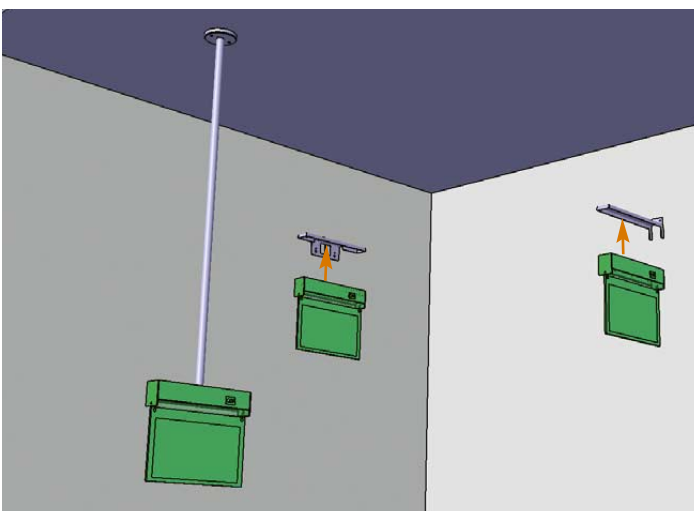

Optional Item / Príplatky	Order Code
Parallel wall mounting bracket in white RAL9003 colour / nástenná konzola rovnobežne so stenou v bielej RAL9003	85-B-05-08-00
Parallel wall mounting bracket in grey RAL9006 colour / nástenná konzola rovnobežne so stenou v šedej RAL9006	85-B-05-08-F17
Parallel wall mounting bracket in black RAL9005 colour / nástenná konzola rovnobežne so stenou v čiernej RAL9005	85-B-05-08-01
Upright wall mounting bracket in white RAL9003 colour / konzola kolmo na stenu v bielej RAL9003	85-B-05-09-00
Upright wall mounting bracket in grey RAL9006 colour / konzola kolmo na stenu v šedej RAL9006	85-B-05-09-F17
Upright wall mounting bracket in čiernej RAL9005 colour / konzola kolmo na stenu v čiernej RAL9005	85-B-05-09-01
Wire rope suspension set 1,0m long in white RAL9003 colour / lankový závesný set 1,0m dlhý v bielej RAL9003 farbe	85-B-05-13-01
Wire rope suspension set 1,0m long in grey RAL9006 colour / lankový závesný set 1,0m dlhý v šedej RAL9006 farbe	85-B-05-13-00
Wire rope suspension set 1,5m long in white RAL9003 colour / lankový závesný set 1,5m dlhý v bielej RAL9003 farbe	85-B-05-25-F1
Wire rope suspension set 1,5m long in grey RAL9006 colour / lankový závesný set 1,5m dlhý v šedej RAL9006 farbe	85-B-05-25-00
Wire rope suspension set 2,0m long in white RAL9003 colour / lankový závesný set 2,0m dlhý v bielej RAL9003 farbe	85-B-05-60-00
Wire rope suspension set 2,0m long in grey RAL9006 colour / lankový závesný set 2,0m dlhý v šedej RAL9006 farbe	85-B-05-18-00
Wire rope suspension set 3,5m long in white RAL9003 colour / lankový závesný set 3,5m dlhý v bielej RAL9003 farbe	85-B-05-26-F1
Wire rope suspension set 3,5m long in grey RAL9006 colour / lankový závesný set 3,5m dlhý v šedej RAL9006 farbe	85-B-05-26-00
Pendant ceiling mounting bracket 1,0m in white RAL9003 colour / trubkový závesný set 1,0m dlhý v bielej RAL9003 farbe	85-B-05-27-F1
Pendant ceiling mounting bracket 1,0m in grey RAL9006 colour / trubkový závesný set 1,0m dlhý v šedej RAL9006 farbe	85-B-05-27-F17