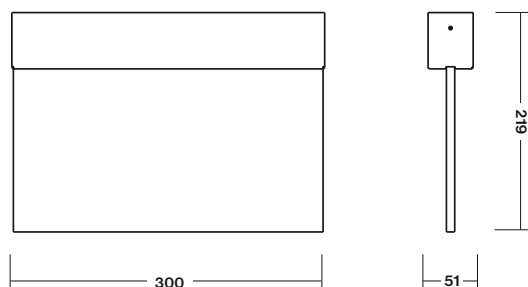

Optional Brackets (refer to page No.175)
Príplatkové konzoly (pozri str. 175)

Input Power:

- 3,9W / 7,4VA (maintained M)
- 2,6W / 5,8VA (non-maintained NM)
- 1,3W / 4,0VA (CBS)

Page No.18

AUTOTEST -AT NM/M