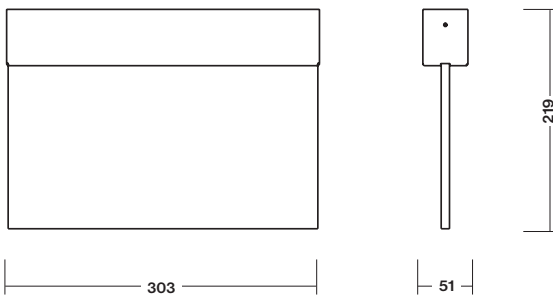

ak je prítomné 230V AC na **DIM CONTROL**, tak svieti na výkon 10%, inak na 100%

C.LEDLUX-P / MULTILED-P Dimensions

C.LEDLUX-V / MULTILED-V Dimensions

Recessed mounting hole size: 336 x 57 mm  
Rozmer montážneho otvoru : 336 x 57 mm