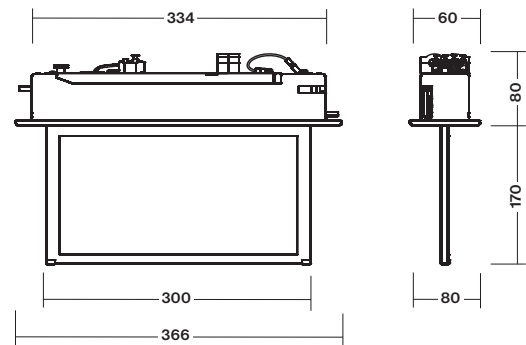

ak je prítomné 230V AC na **DIM CONTROL**, tak svieti na výkon 10%, inak na 100%

C.LEDLUX-P / MULTILED-P Dimensions

C.LEDLUX-V / MULTILED-V Dimensions

Recessed mounting hole size: 336 x 57 mm  
Rozmer montážneho otvoru : 336 x 57 mm