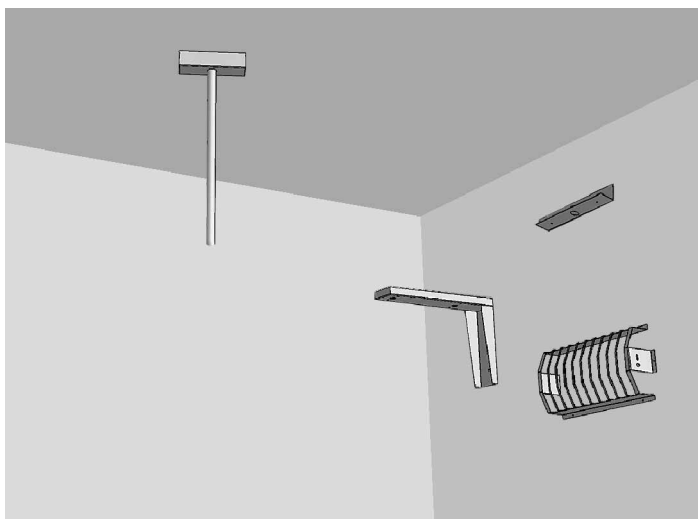

Optional Item / Príplatky	Order Code
Parallel wall mounting bracket in white RAL9003 colour / nástenná konzola rovnobežne so stenou v bielej RAL9003	85-B-05-08-00
Parallel wall mounting bracket in grey RAL9006 colour / nástenná konzola rovnobežne so stenou v šedej RAL9006	85-B-05-08-F17
Upright wall mounting bracket in white RAL9003 colour / konzola kolmo na stenu v bielej RAL9003	85-B-05-09-00
Upright wall mounting bracket in grey RAL9006 colour / konzola kolmo na stenu v šedej RAL9006	85-B-05-09-F17
Wire rope suspension set 1,0m long in white RAL9003 colour / lanková závesná sada 1,0m dlhá v bielej RAL9003 farbe	85-B-05-13-01
Wire rope suspension set 1,0m long in grey RAL9006 colour / lanková závesná sada 1,0m dlhá v šedej RAL9006 farbe	85-B-05-13-00
Wire rope suspension set 1,5m long in white RAL9003 colour / lanková závesná sada 1,5m dlhá v bielej RAL9003 farbe	85-B-05-25-F1
Wire rope suspension set 1,5m long in grey RAL9006 colour / lanková závesná sada 1,5m dlhá v šedej RAL9006 farbe	85-B-05-25-00
Wire rope suspension set 2,0m long in white RAL9003 colour / lanková závesná sada 2,0m dlhá v bielej RAL9003 farbe	85-B-05-60-00
Wire rope suspension set 2,0m long in grey RAL9006 colour / lanková závesná sada 2,0m dlhá v šedej RAL9006 farbe	85-B-05-18-00
Pendant ceiling mounting bracket 1,0m in white RAL9003 colour / trubková závesná sada 1,0m dlhá v bielej RAL9003 farbe	85-B-05-27-F1
Pendant ceiling mounting bracket 1,0m in grey RAL9006 colour / trubková závesná sada 1,0m dlhá v šedej RAL9006 farbe	85-B-05-27-F17