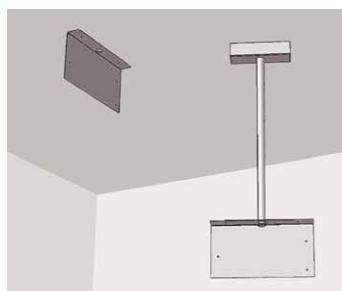

Optional Brackets
Príplatkové konzoly
(look up also page No.292)