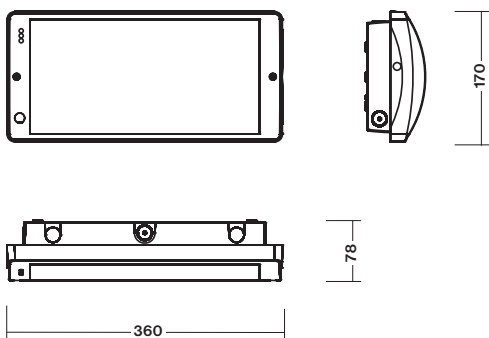

STANDARD FEATURES

ŠTANDARDNÁ VÝBAVA

- HighPower LEDs 120lm/W, 5000K (Lumileds) with the lifetime Min 100.000h
- Special mirror effect reflector
- Addressable CENTRALTEST communication module (for ATXL, ATXP versions only)
- LEDs indicating both presence of power supply and signaling failures
- TEST button

- výkonné LED 120lm/W, 5000K (Lumileds) so životnosťou min 100000hod
- špeciálny odrazový reflektor so zrkadlovým efektom
- adresovateľný CENTRALTEST komunikačný modul (len pre ATXL, ATXP verzie)
- signalizácia LED a TEST tlačítko

OPTIONAL ACCESSORIES

PRÍPLATKY

- Non-adhesive legends (look up page No.292)
- Wall or ceiling mounting brackets (look up page No.292)
- Protective steel cage (look up page No.292)
- Semi-recessed mounting accessories (look up page No.292)
- fóliové piktogramy (pozri str.292)
- nástenná, stropná alebo stropná závesná konzola (pozri str.292)
- ochranný kovový kôš (pozri str.292)
- príslušenstvo pre polozapustenú montáž do stropu (pozri str.292)