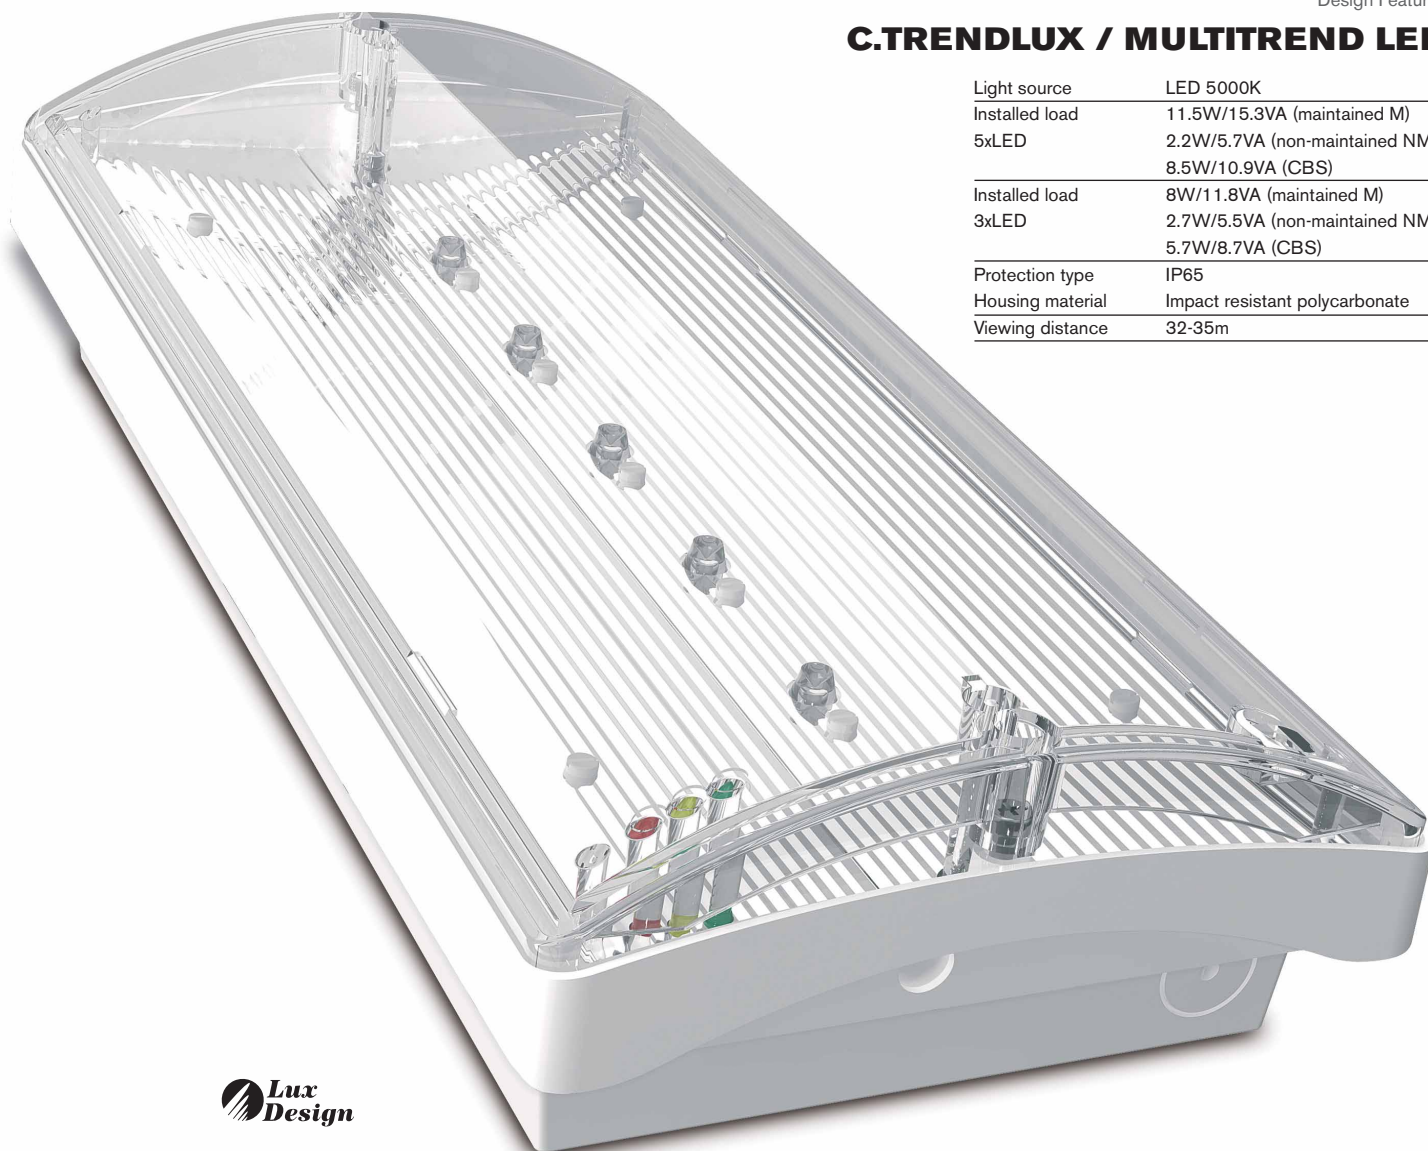

C.TRENDLUX / MULTITREND LED

Light source	LED 5000K
Installed load	11.5W/15.3VA (maintained M)
5xLED	2.2W/5.7VA (non-maintained NM) 8.5W/10.9VA (CBS)
Installed load	8W/11.8VA (maintained M)
3xLED	2.7W/5.5VA (non-maintained NM) 5.7W/8.7VA (CBS)
Protection type	IP65
Housing material	Impact resistant polycarbonate
Viewing distance	32-35m

**Lux
Design**