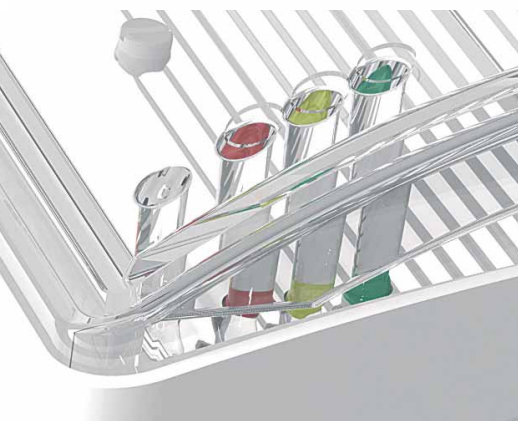

AUTOTEST/CENTRALTEST
Monitor status by 3x LEDs
and TEST button

AUTOTEST/CENTRALTEST
3x LED pre signalizáciu stavu
svietidla a TEST tlačítko

There are in total 6 cable entries:
4 side ones around the body
and 2 from the back side.

Na telesa svietidla sa nachádzajú 4 prechodky
po obvode svietidla a 2 zo zadnej
strany telesa svietidla.

Both the mirror-effect reflector shape and body
shape ensure perfect lighting characteristics.
Thanks to the wide lighting distribution curves
you need less SEC emergency lighting fixtures
than the standard ones to achieve 1lx even
emergency lighting illumination level.

Geometria vysokolešteného hliníkového
reflektoru a telesa svietidla zaručujú dokonalé
svetelno-technické parametre svietidla. Vďaka
širokej krivke svietivosti je potrebný menší
počet svietidiel pre dosiahnutie rovnomerného
osvetlenia v porovnaní s bežnými svietidlami.