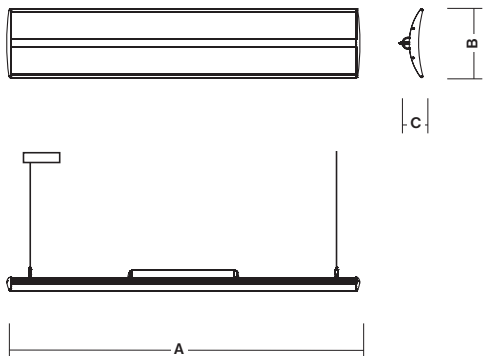

Prismatic diffuser detail
Detail prizmatického difúzora

STANDARD FEATURES

ŠTANDARDNÁ VÝBAVA

- MidPower LEDs 130-150lm/W made by either SAMSUNG or OSRAM
- LED electronic ballast
- 2pcs of tool-free adjustable wire holders located on the fixture body for rapid mounting and adjustment of suspension length
- 2pcs of suspension steel wire ropes 0.8m long
- 1pc of ceiling power outlets
- 0.8m long cord
- MidPower LED 130-150lm/W typu SAMSUNG alebo OSRAM
- vybavené elektronickým predradníkom pre LED
- 2ks nastaviteľných závesov pre nastavenie požadovanej dĺžky závesu
- 2ks závesných laniek dĺžky 0,8m
- 1ks sieťovej prípojnej krabičky na strop
- číry privodný elektrický kábel 0,8m dlhý

NEOLUX-LED

Type / Typ	A x B x C mm	Input Power	LED parameters	CRI	Order Code	Weight
NEOLUX LED/3000K	1382 x 270 x 82mm	90W	LED/ 3000K/ 10200 lm	typical 82	278-B-00	6,0 kg
NEOLUX LED/5000K	1382 x 270 x 82mm	90W	LED/ 5000K/ 11000 lm	typical 82	278-B-01	6,0 kg

NEOLUX-LED DIM-DALI

Type / Typ	A x B x C mm	Input Power	LED parameters	CRI	Order Code	Weight
NEOLUX-DIM-DALI LED/3000K	1382 x 270 x 82mm	90W	LED/ 3000K/ 10200 lm	typical 82	278-B-02	6,0 kg
NEOLUX-DIM-DALI LED/5000K	1382 x 270 x 82mm	90W	LED/ 5000K/ 11000 lm	typical 82	278-B-03	6,0 kg