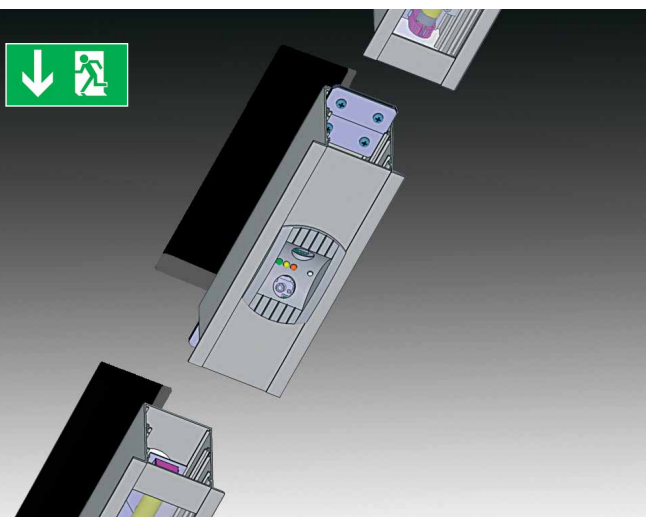

Recessed mounting hole size (LxW)=
= (total module length - 15mm) x 68mm
Required height of false ceiling is min.120mm

Rozmer montážneho otvoru (DxŠ)= (celková dĺžka modulov - 15mm) x 68mm
Min.požadovaná svetlá výška nad sádkartónovým stropom je min.120mm

Emergency lighting module / LED núdzový modul
MULTIAVANTIS-AP-LED-AT 2xLED/1h