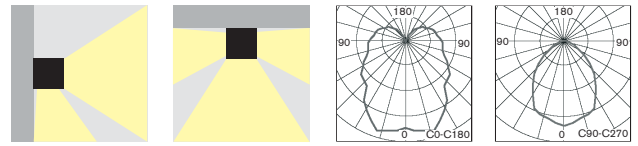

C.CANLUX-B / MULTICAN-B

Input Power:
• 12,5W / 16,0VA (CBS)

- Wall single sided or ceiling double sided (all TOP versions) emergency lighting fixture with perfect light distribution for non-maintained (NM), non-maintained/maintained (NM/M) or centralised (C) emergency lighting available in all following versions:
 - **AUTOTEST** (-AT)
 - **CENTRALTEST** (-ATXL) for ELMAX LOOK system (look up page No.166)
 - **CENTRAL BATTERY** (C.CANLUX) for **non-addressable CBS** (look up also page No.174)
- Conforming to the requirement of EN60598-2-22, EN1838, EN62034
- Design:
 - Body made of anodized extruded aluminum profile
 - Diffuser made of acrylic with legend
- elegantné nástenné jednostranné alebo stropné obojstranné (všetky TOP verzie) výkonné núdzové svietidlo s perfektnou distribúciou svetla pre netrválne (NM) alebo pre trvalé/netrválne (NM/M) alebo (C) centrálné napájané núdzové osvetlenie dostupné vo verziách pre:
 - **AUTOTEST** (-AT)
 - **CENTRALTEST** (-ATXL) pre systém ELMAX LOOK (pozri str.166)
 - **CENTRAL BATTERY** (C.CANLUX) pre **neadresovateľné CBS** (str.174)
- spĺňa požiadavky európskej normy EN 60598-2-22, EN1838, EN62034
- konštrukcia:
 - teleso z eloxovaného hliníkového profilu
 - svetelno-činný kryt z PMMA s piktogramom