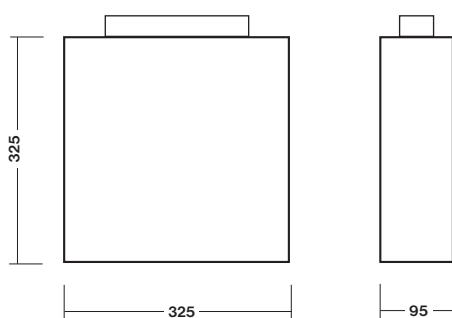

C.CANLUX-B / MULTICAN-B

- Acrylic diffuser with the legend of type H,I,J,O complying ISO7010 (for all TOP versions are 2pcs needed because of double sided lighting fixture)
- **IT IS NOT INCLUDED IN STANDARD PACKAGE. IT MUST BE ORDERED AS SEPARATE ITEM !**
- Viewing Distance 70m
- Príplatkové plexi s piktogramom typu H,I,J,O v súlade s ISO7010 (pre verzie TOP je potrebné objednať 2ks/svietidlo - obojstranné svietidlo)
- **NIE JE SÚČASŤOU ŠTANDARDNÉHO BALENIA SVIETIDLA, MUSÍ BYŤ OBJEDNANÉ AKO SAMOSTATNÁ POLOŽKA !**
- rozoznatelnosť piktogramu 70m