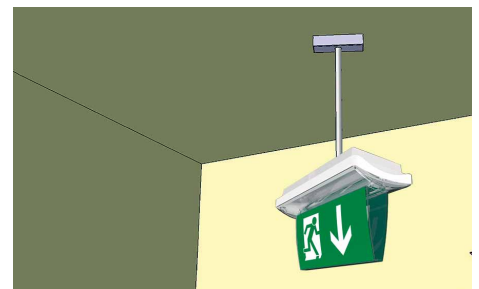

Optional Brackets
Príplatkové konzoly
(look up also page No.206)