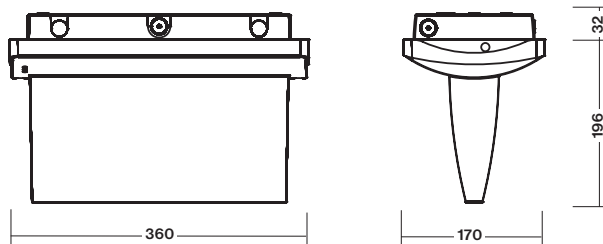

STANDARD FEATURES

STANDARDNÁ VÝBAVA

- **High efficient MidPower (150lm/W) LONGLIFE LEDs 5000K (>100.000h)**
- **NEW Advanced Electronics**
- **LONGLIFE NiMh or LiFePo4 battery**
- **Installation Mode** (battery protection, for more details look up page No.181+205)
- **Intelligent battery charging** (intermittent charging, look up page No.181+205)
- **DIP Switch** allowing to preset following functions:
  - **ECO Mode** (dimming 10%-100%, for more details look up page No.181+205)
  - **ENERGY Saving Mode** (picto illumination 2cd/m² or 200cd/m², look up page 181)
- Special mirror effect reflector
- Addressable CENTRALTEST communication module (for ATXL, ATXP only)
- LEDs indicating presence of power supply and signaling failures + TEST button
- **vysoko účinné MidPower LED 5000K (150lm/W) so životnosťou min.100000h**
- **progressívna elektronická jednotka**
- **LONGLIFE NiMh alebo LiFePo4 batéria**
- **Inštaláčny mód** (ochrana batérie, pozri aj str.181+205)
- **Inteligentné nabíjanie batérie** ("intermittent" nabíjanie, pozri aj str.181+205)
- **DIP prepínač** umožňujúci prednastavenie funkcií:
  - **ECO Mód** (stmievanie 10%-100%, pozri aj str.181+205)
  - **ENERGY Saving Mód** (osvetlenie pikto na 2cd/m² alebo 200cd/m², pozri str.181)
- špeciálny odrazový reflektor so zrkadlovým efektom
- adresovateľný CENTRALTEST komunikačný modul (len pre ATXL, ATXP verzie)
- signalizácia LED a TEST tlačítka

OPTIONAL ACCESSORIES

PRÍPLATKY

- Non-adhesive legends (look up page No.206)
- Wall mounting or pendant brackets (look up page No.206)
- Semi-recessed mounting accessories (look up page No.206)
- fóliové piktogramy (pozri str.206)
- nástenná alebo stropná závesná konzola (pozri str.206)
- ochranný kovový kôš (pozri str.206)
- príslušenstvo pre polozapustenú montáž do stropu (pozri str.206)