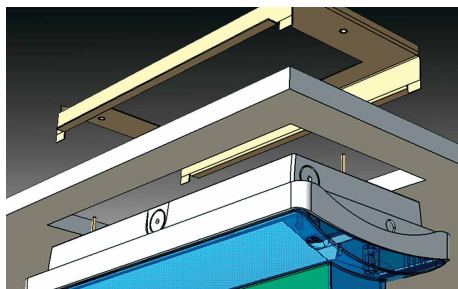

Optional Semi-recessed accessories
Príplatkové príslušen. pre polozapustenú montáž
(look up also page No.206)