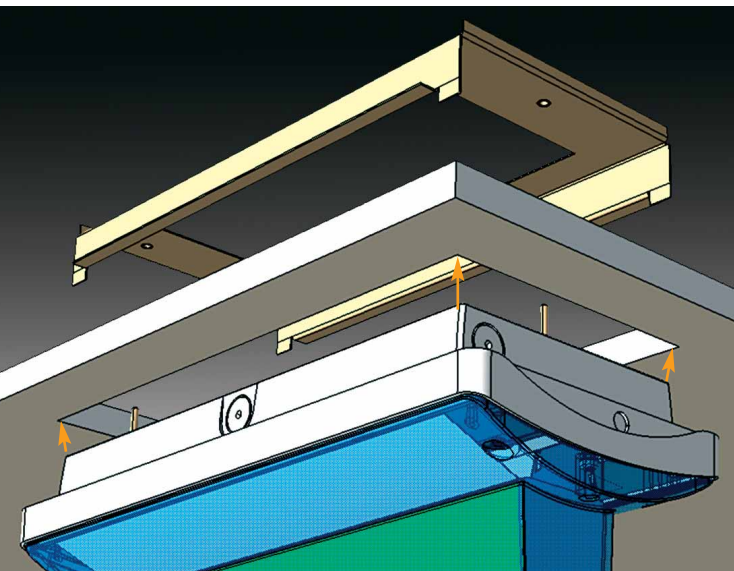

C.TRENDLUX2-TOP-LED / MULTITREND2-TOP-LED