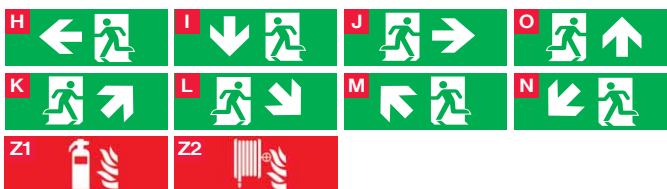

Príplatky:

- foliový piktoqram v súlade s ISO7010 (musí sa objednať samostatne-vid' obj.kódy nižšie)
- rozoznatelnosť piktoqramu: 35m
- jas piktoqramu >500cd/m² (biela)

Optional Item / Príplatok	Order Code / Objednávaci kód
Foil legend "H" / pikto fólia typ "H"	277-B-103-01-00
Foil legend "I" / pikto fólia typ "I"	277-B-104-01-00
Foil legend "J" / pikto fólia typ "J"	277-B-105-01-00
Foil legend "K" / pikto fólia typ "K"	277-B-107-01-00
Foil legend "L" / pikto fólia typ "L"	277-B-108-01-00
Foil legend "M" / pikto fólia typ "M"	277-B-109-01-00
Foil legend "N" / pikto fólia typ "N"	277-B-110-01-00
Foil legend "O" / pikto fólia typ "O"	277-B-111-01-00
Foil legend "Z1" / pikto fólia typ "Z1"	277-B-111-07-00
Foil legend "Z2" / pikto fólia typ "Z2"	277-B-111-08-00