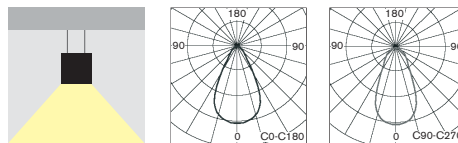

LAMELUX-A /-B LED

LAMELUX-A RAL9005

LAMELUX-A RAL9006

- Exquisite design suspended LED lighting fixture for smooth, comfortable and energy saving with combination of direct illumination and edge diffuse lighting through the diffuser lamels
- Suitable for all representative areas, especially for offices, hotels, shops, exhibitions, banks, or even modern residential areas
- Modern high quality materials:
 - body made of aluminum sheet painted in RAL9005 (black) or RAL9006 (grey) (alternative surface treatment is possible upon agreement)
 - Acryl Satiné Diffuser
- elegantné stropné závesné LED svetidlo s kombináciou príjemného, komfortného a úsporného priameho osvetlenia a difúzneho osvetlenia cez hrany lamiel difúzora svetidla
- vhodné pre použitie pre moderné reprezentačné interiéry, hotely, výstavníky, banky, obchodné priestory, alebo aj pre moderné obytné priestory
- vysokokvalitné materiály:
 - teleso: hliníkový plech lakovaný v RAL9005 (čierna) alebo RAL9006 (šedá) (alternatívna farba svetidla je možná po dohode)
 - difúzor: acryl Satiné

**LAMELUX-A LED**

Type / Typ	A x B x C mm	Input Power	LED parameters	CRI	Order Code	Weight
LAMELUX-A LED/3000K RAL9005	1410 x 37 x 70mm	60W	LED/ 3000K/ 6200lm	typical 82	297-B-01-02	3,5 kg
LAMELUX-A LED/5000K RAL9005	1410 x 37 x 70mm	60W	LED/ 5000K/ 6500lm	typical 82	297-B-02-02	3,5 kg
LAMELUX-A LED/3000K RAL9006	1410 x 37 x 70mm	60W	LED/ 3000K/ 6200lm	typical 82	297-B-01-01	3,5 kg
LAMELUX-A LED/5000K RAL9006	1410 x 37 x 70mm	60W	LED/ 5000K/ 6500lm	typical 82	297-B-02-01	3,5 kg