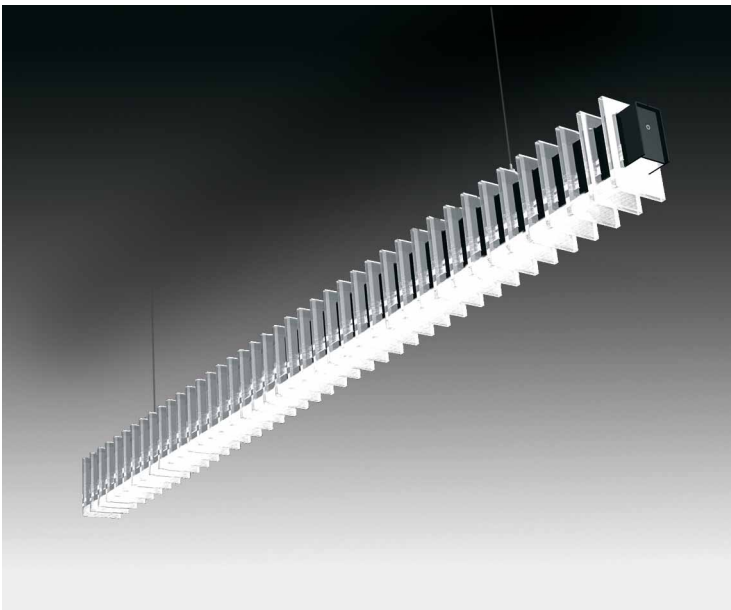

LAMELUX-B LED

LAMELUX-B RAL9005