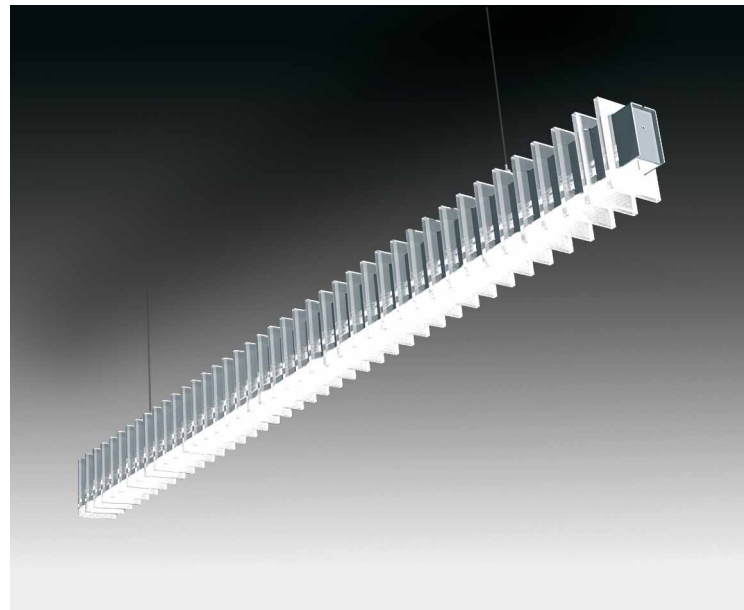

LAMELUX-B RAL9005

LAMELUX-B LED

Type / Typ	A x B x C mm	Input Power	LED parameters	CRI	Order Code	Weight
LAMELUX-B LED/3000K RAL9005	1410 x 70 x 105mm	60W	LED/ 3000K/ 6200lm	typical 82	297-B-100-02	3,5 kg
LAMELUX-B LED/5000K RAL9005	1410 x 70 x 105mm	60W	LED/ 5000K/ 6500lm	typical 82	297-B-101-02	3,5 kg
LAMELUX-B LED/3000K RAL9006	1410 x 70 x 105mm	60W	LED/ 3000K/ 6200lm	typical 82	297-B-100-01	3,5 kg
LAMELUX-B LED/5000K RAL9006	1410 x 70 x 105mm	60W	LED/ 5000K/ 6500lm	typical 82	297-B-101-01	3,5 kg