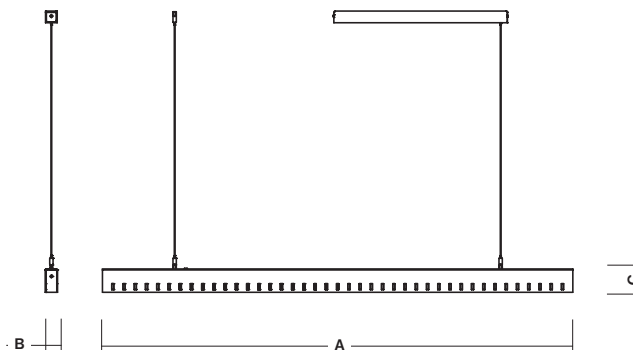

LAMELUX-A /-B LED

LAMELUX-A RAL9005

LAMELUX-A RAL9006

- Exquisite design suspended LED lighting fixture for smooth, comfortable and energy saving with combination of direct illumination and edge diffuse lighting through the diffuser lamels
- Suitable for all representative areas, especially for offices, hotels, shops, exhibitions, banks, or even modern residential areas
- Modern high quality materials:
 - body made of aluminum sheet painted in RAL9005 (black) or RAL9006 (grey) (alternative surface treatment is possible upon agreement)
 - Acryl Satiné Diffuser
- elegantné stropné závesné LED svetidlo s kombináciou príjemného, komfortného a úsporného priameho osvetlenia a difúzneho osvetlenia cez hrany lamiel difúzora svetidla
- vhodné pre použitie pre moderné reprezentačné interiéry, hotely, výstavníky, banky, obchodné priestory, alebo aj pre moderné obytné priestory
- vysokokvalitné materiály:
 - teleso: hliníkový plech lakovaný v RAL9005 (čierna) alebo RAL9006 (šedá) (alternatívna farba svetidla je možná po dohode)
 - difúzor: acryl Satiné

**LAMELUX-A LED**

Type / Typ	A x B x C mm	Input Power	LED parameters	CRI	Order Code	Weight
LAMELUX-A LED/3000K RAL9005	1410 x 37 x 70mm	60W	LED/ 3000K/ 6200lm	typical 82	297-B-01-02	3,5 kg
LAMELUX-A LED/5000K RAL9005	1410 x 37 x 70mm	60W	LED/ 5000K/ 6500lm	typical 82	297-B-02-02	3,5 kg
LAMELUX-A LED/3000K RAL9006	1410 x 37 x 70mm	60W	LED/ 3000K/ 6200lm	typical 82	297-B-01-01	3,5 kg
LAMELUX-A LED/5000K RAL9006	1410 x 37 x 70mm	60W	LED/ 5000K/ 6500lm	typical 82	297-B-02-01	3,5 kg