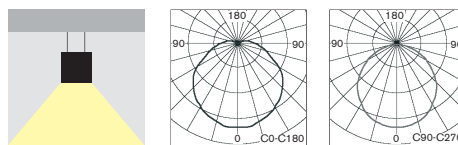

CANELUX-LED

DETAIL

- Smart ultra slim design suspended lighting fixture for all powerful, smooth, comfortable and energy saving direct illumination, equipped with powerful 3000K or 5000K LEDs
- Suitable for all representative areas, especially for offices, hotels, workplaces, exhibitions, banks, shops, schools or even modern residential areas
- Modern high quality materials:
 - body made of pure anodised aluminum profile
 - opal milky colour diffuser made of extruded impact resistant PC
- elegantné štíhle stropné závesné svetidlo pre výkonné, príjemné, komfortné a úsporné priame osvetlenie, vybavené výkonnými LED vo farbe 3000K alebo 5000K
- vhodné pre použitie pre reprezentačné interiéry, kancelárie, hotely, výstavníky, obchodné priestory, banky, školy, ale aj moderné obytné interiéry
- vysokokvalitné materiály:
 - teleso: eloxovaný AL profil
 - difúzor: opáľový polykarbonátový profil PC

**CANELUX-LED**

Type / Typ	Input Power	LED parameters	CRI	Order Code	Weight
CANELUX LED/3000K	38W	LED/ 3000K/ 4700 lm	typical 82	310-B-01	1,0 kg
CANELUX LED/5000K	38W	LED/ 5000K/ 5000 lm	typical 82	310-B-02	1,0 kg